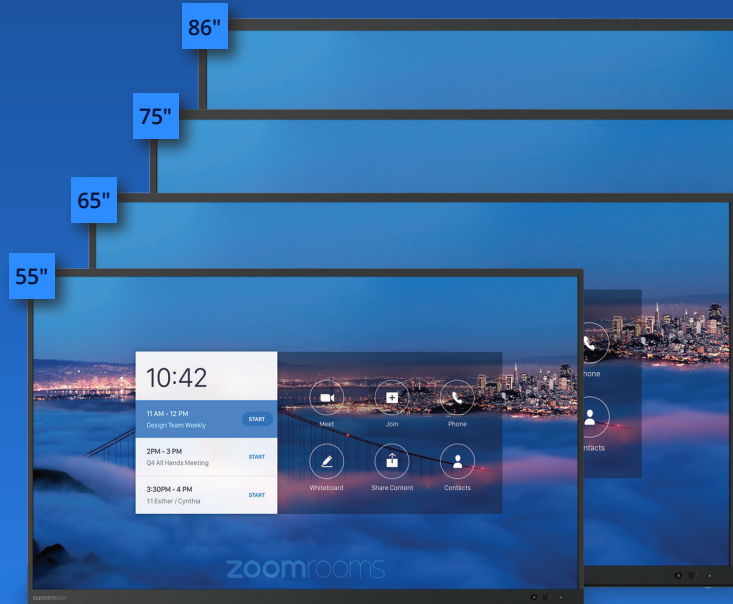

CLEVERTOUCH®

zoomrooms

De huidige werkplek vraagt eenvoudige oplossingen voor effectieve samenwerking. Zoom Rooms *with* Clevertouch geeft direct toegang tot uw Zoom vergaderingen. Bewegingsdetectie sensoren zorgen dat het scherm direct gebruiksklaar opstart in Zoom Rooms. Geen gedoe of vertragen, Zoom Rooms in combinatie met Clevertouch is de perfecte partner voor elke vergaderruimte.

Zoom Rooms *with* Clevertouch en Jabra

Onbegrensde samenwerkingsmogelijkheden bij iedere vergadering

Hoge precisie 4K UX Pro

Echte 4K ervaring met de laatste Enterprise vergaderruimte technologie van Clevertouch op de bekroonde UX Pro modellen.

Klaar voor de toekomst

Superieur surround geluid

45W ruimte vullend geluid met geïntegreerde sub woofer