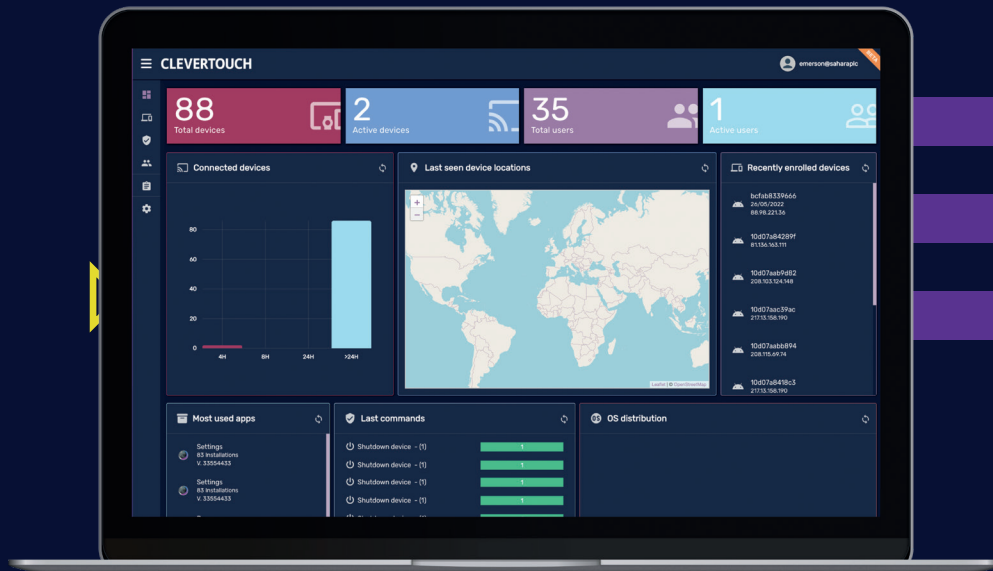

CleverMDM

Controlo total da sua organização em apenas um clique com o nosso inovador software de gestão de dispositivos móveis.

Visualize vários ecrãs ou ecrãs individuais em tempo real para editar as definições dos ecrãs e efetuar diagnósticos no final do dia. Desligue todos os seus ecrãs com um único clique ou limpe permanentemente os dados da sua frota, tudo isto sem ter de sair da sua secretária.

Uma funcionalidade exclusiva disponível apenas no Clevertouch MDM.

parceria com

Radix

Estabelecemos uma parceria com os principais especialistas em MDM, Radix Technologies, para consolidar todos os ecrãs da sua organização num único sistema de gestão.

Actualizações em tempo real*

Início de sessão único (SSO)

Ativar a autenticação de dois factores (2FA)

Temas claros e escuros

Características da solução Clevertouch MDM

Controlo remoto do ecrã - LIVE 1:1	Sim
Visualização remota do ecrã - LIVE 1:1	Sim
Aplicação de políticas (modo Kiosk)	Sim
Instalação e gestão de aplicações	Sim
Lista branca/negra de aplicações e da Web	Sim
Definições do dispositivo (hardware/SO)	Sim
Gestão de energia	Sim
Mensagens avançadas *	Sim
Envio de mensagens	Sim
Distribuição de ficheiros	Sim
Accionadores e alertas	Sim
Localização do dispositivo	Sim
Antirroubo	Sim
Comandos remotos	Sim
Informações do dispositivo	Sim
Agrupamento	Sim
Relatórios	Sim
Delimitação geográfica	Sim
Fluxo de trabalho *	Sim
TeacherView - Plataforma de ensino à distância**	Sim
Android para o trabalho (Google EMM) *	Sim