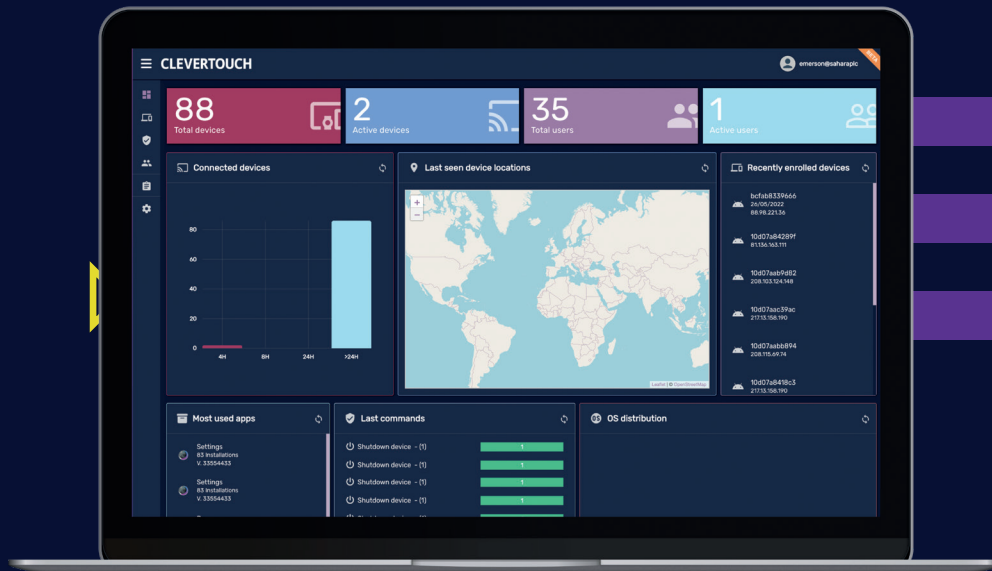

CleverMDM

Total kontroll över din organisation med ett enda klick med vår innovativa programvara för hantering av mobila enheter.

Visa flera eller enskilda skärmar i realtid för att redigera skärminställningar och köra diagnostik i slutet av dagen. Stäng av alla dina skärmar med ett enda klick eller radera data permanent från dina skärmar - allt utan att du behöver lämna ditt skrivbord. En unik funktion som endast är tillgänglig för Clevertouch MDM.

partnered with

Radix

Vi har samarbetat med Radix Technologies, ledande MDM-specialister, för att konsolidera alla din organisations skärmar i ett enda hanteringssystem.

CleverMDM är kompatibel med

IMPACT Lux

LUX för företag

Clevertouch Edge

IMPACT Max

IMPACT Plus

UX Pro

CM-serien

Nyckelfunktioner

Fjärrstyrning
av hundratals
enheter